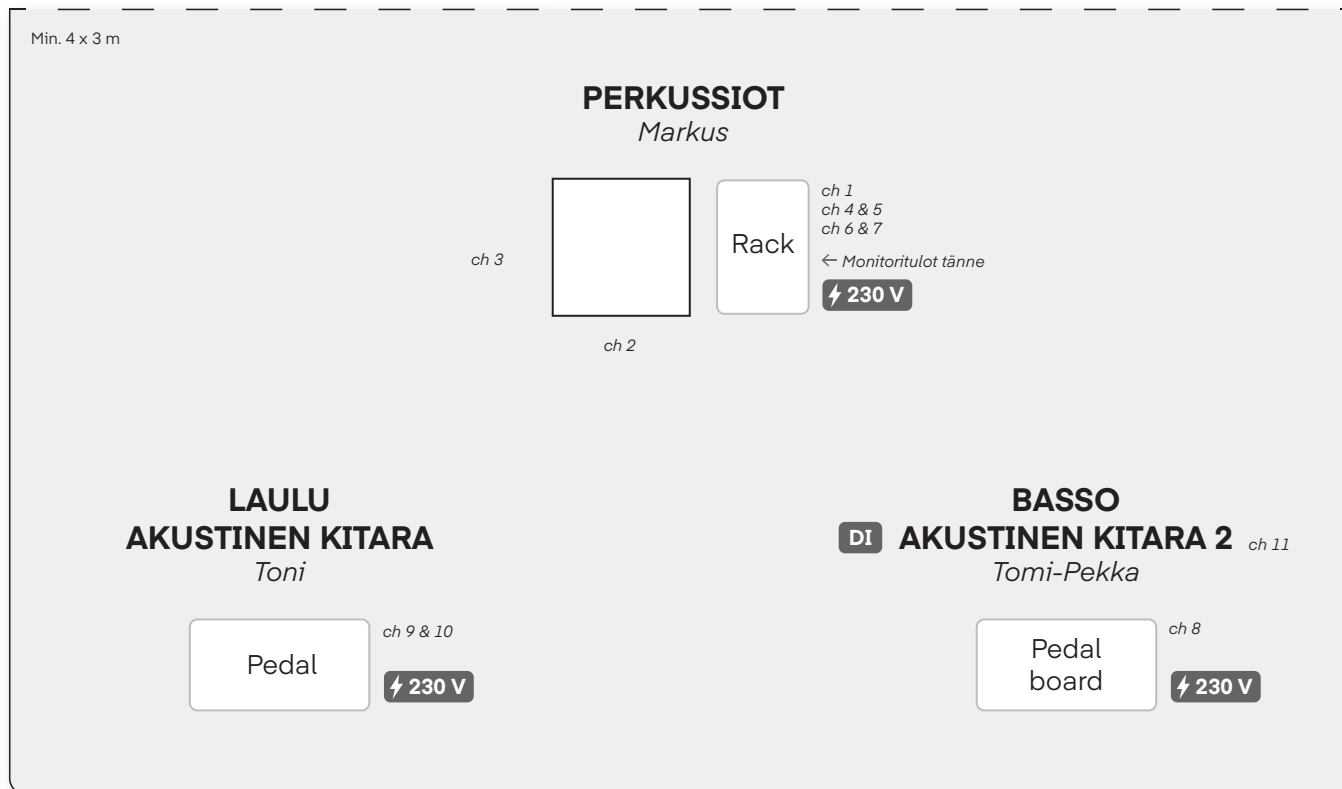

Kopra

Lavakartta 08/2019

Innokas yleisö

SISÄÄN ↓

1	Bd (pad)	XLR out	
2	Cajon etu	SM 57	Matala puomi
3	Perkussiot	SM 57	Puomi
4	Back tracking L	XLR out	
5	Back tracking R	XLR out	
6	Sampleri L	XLR out	
7	Sampleri R	XLR out	
8	Basso	XLR out	
9	Akustinen kitara	XLR out	
10	Laulu	XLR out	Puomi
11	Akustinen kitara 2	DI	

Akustinen kitara ja laulu menee ensin **TC-Helicon Play Acoustic**:iin. Siitä ulos kummallekin oma XLR-lähtö.

ULOS ↑

Mon 1	Laulaja	In-ear, XLR sisään, mono
Mon 2	Perkussiot	In-ear, XLR sisään, mono
Mon 3	Basisti	In-ear, XLR sisään, mono